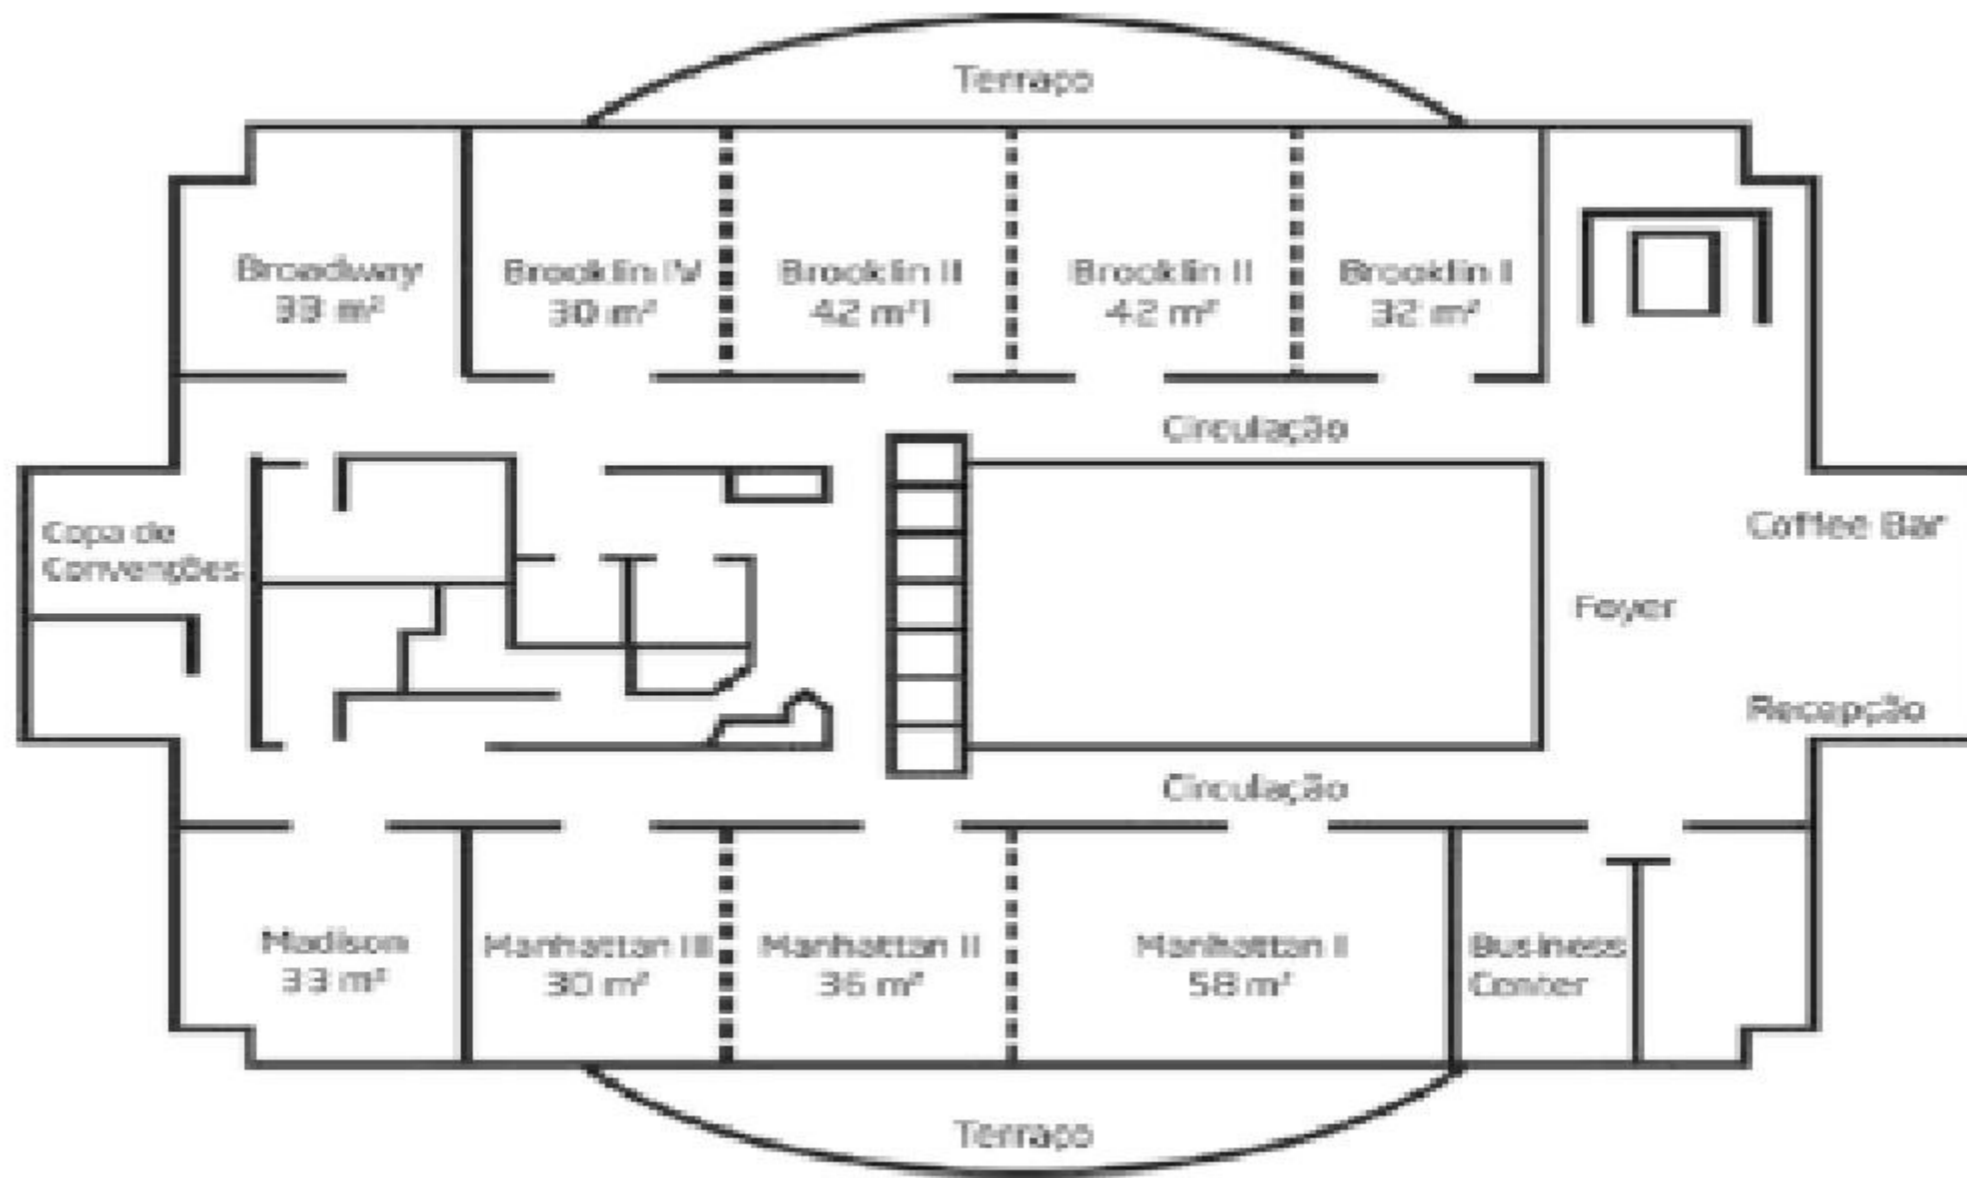

**PRODIGY GRAND HOTEL &
SUITES BERRINI - SÃO
PAULO**

Rua Quintana, 1012
Brooklin Novo - São Paulo

PRODIGY
GRAND HOTEL & SUITES
BERRINI-SÃO PAULO

LOCALIZAÇÃO

Rua Quintana, 1012 - Brooklin Novo

CEP 04569-011

HOTEL - LOBBY

HOTEL - ACOMODAÇÕES

Internet Wi-Fi (cortesia), ar-condicionado, TV LCD a cabo, cofre digital, minibar e ao menos 34m² de espaço para seu descanso.

SUÍTE JUNIOR

SUITE EXECUTIVA

SUÍTE EXECUTIVA PREMIER

SUÍTE PREMIUM

RESTAURANTE TULSI - CAFÉ DA MANHÃ E ALMOÇO

RUBI CAFÉ - HAPPY HOUR, ROOM SERVICE E JANTAR

SPA E ACADEMIA

EVENTOS

SÃO 10 SALAS DE EVENTOS, 7 DELAS MODULÁVEIS.