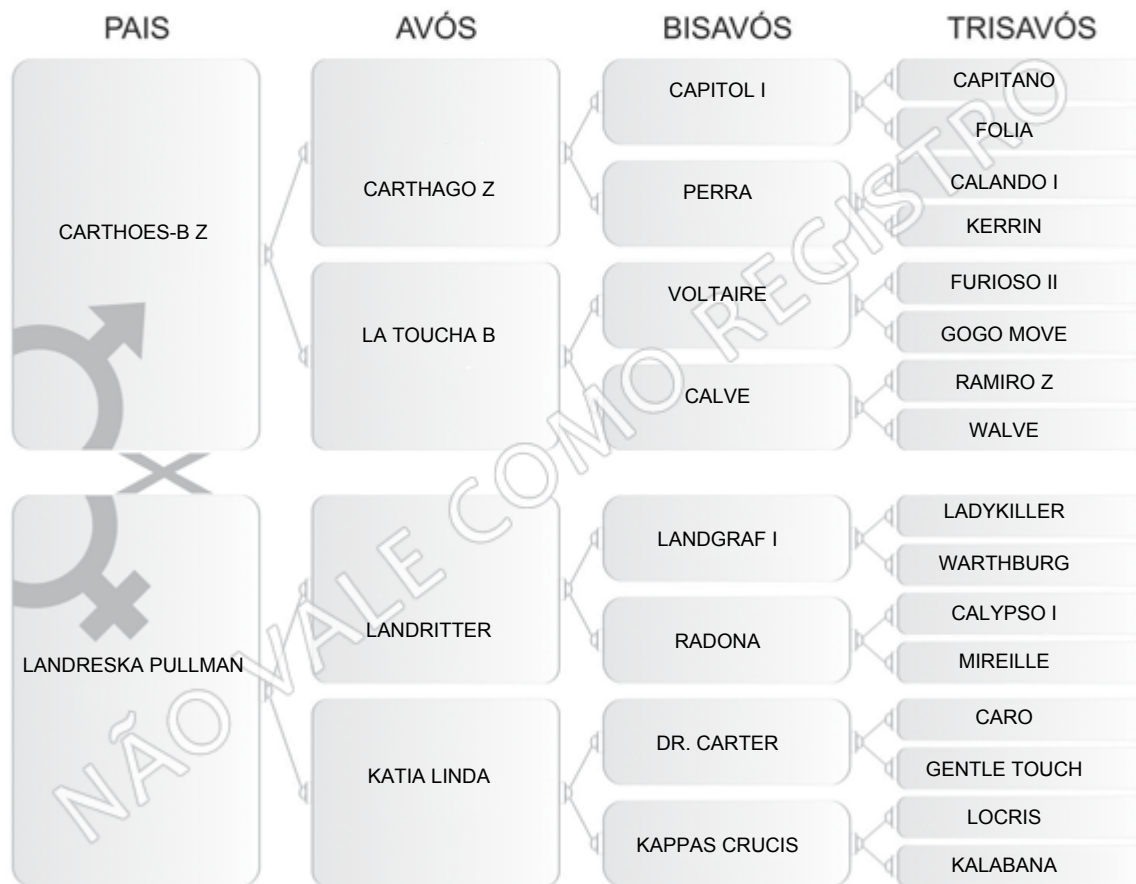

Genealogia do Cavalo

Nome: HANNA PULLMAN

Criador: HARAS PULLMAN

Sexo: FEMININO

Data de Nascimento: 22/11/2007

L.Nascimento: HARAS PULLMAN

Microchip: 985140000596833

Status: VIVO

Nº: 0016742-BH

Proprietário: FERNANDO AUGUSTO SPERB

Raça: BRASILEIRO DE HIPISMO

Pelagem: CASTANHA

DNA: AAB69663

Status do DNA: CONFIRMADO PATERNIDADE

Progênie - 1

[clique para ver detalhes](#)

Cavalo Atleta - Por Pontos Corridos
196º Colocado - 3.039 pontos

[clique para ver detalhes](#)