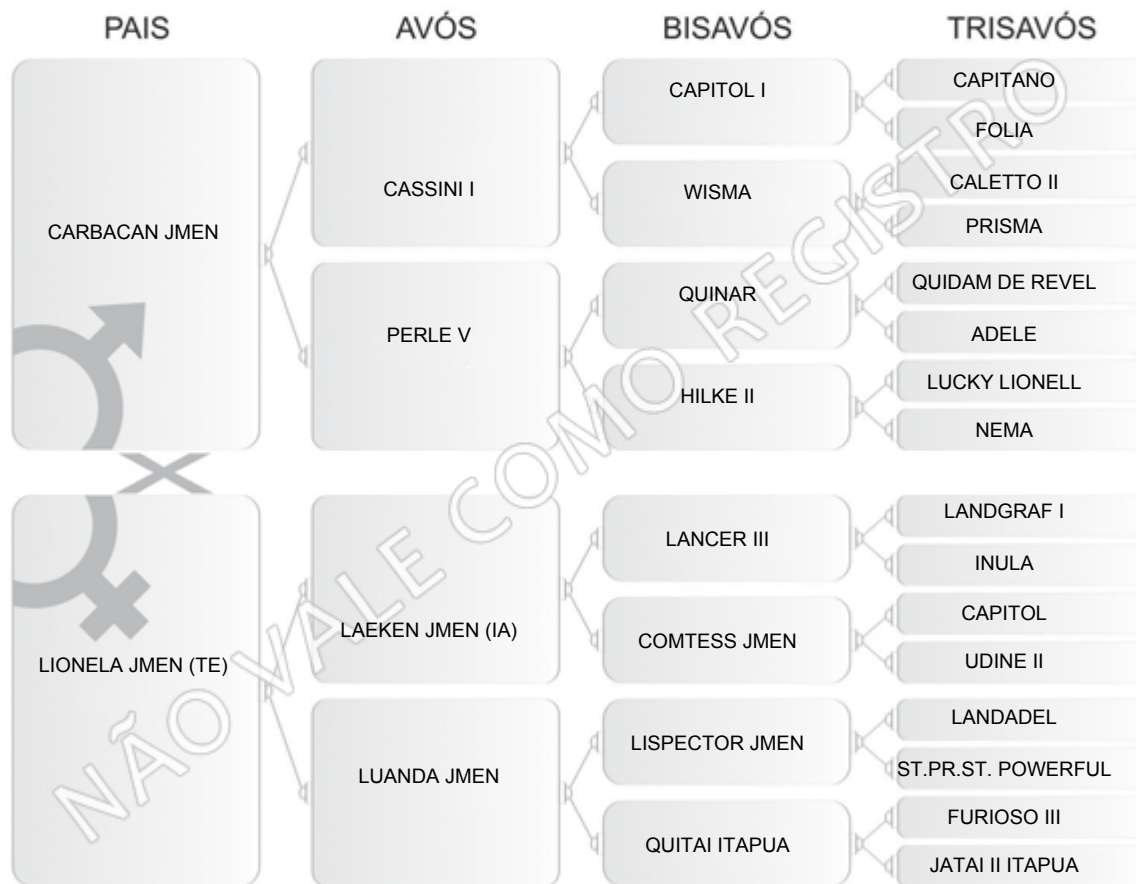

# Genealogia do Cavalo

**Nome:** CAPRICCIO C JMEN (TE)

**Nº:** 0020937-BH

**Criador:** HARAS AGROMEN

**Proprietário:** AGROMEN AGROPECUARIA LTDA.

**Sexo:** MASCULINO

**Raça:** BRASILEIRO DE HIPISMO

**Data de Nascimento:** 14/01/2014

**Pelagem:** TORDILHA

**L.Nascimento:** HARAS AGROMEN

**DNA:** LGEV066614

**Microchip:** 985170002872505

**Status do DNA:** CONFIRMADO PATERNIDADE

**Status:** VIVO

Progênie - 0

[clique para ver detalhes](#)