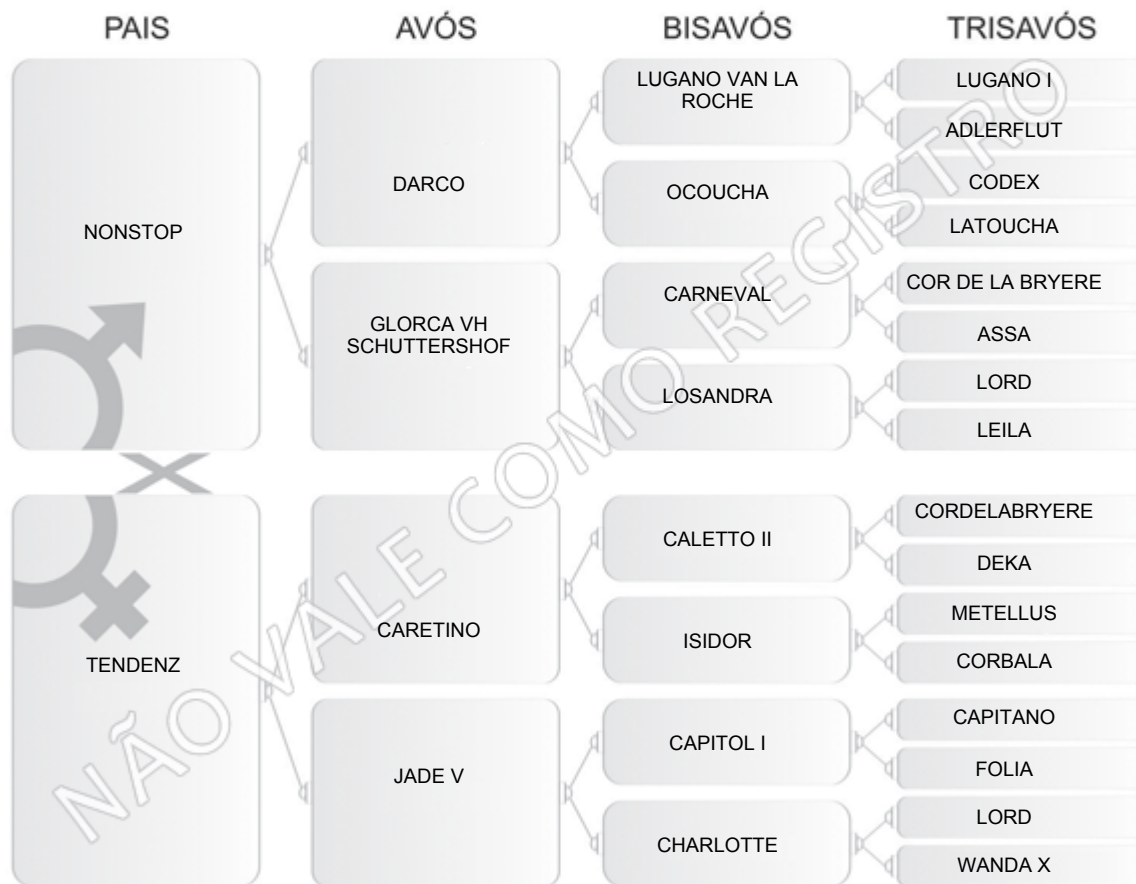

# Genealogia do Cavalo

**Nome:** FIONNA GMS (IA)

**Nº:** 0018930-BH

**Criador:** HARAS PRIMAVERA

**Proprietário:** EVERALDO DUARTE MENDES

**Sexo:** FEMININO

**Raça:** BRASILEIRO DE HIPISMO

**Data de Nascimento:** 03/02/2011

**Pelagem:** CASTANHA

**L.Nascimento:** HARAS PRIMAVERA

**DNA:** LGEV065595

**Microchip:** 985170000119750

**Status do DNA:** CONFIRMADO PATERNIDADE

**Status:** VIVO

Progênie - 0

[clique para ver detalhes](#)

Cavalo Atleta - Por Pontos Corridos  
549º Colocado - 1.561 pontos

[clique para ver detalhes](#)