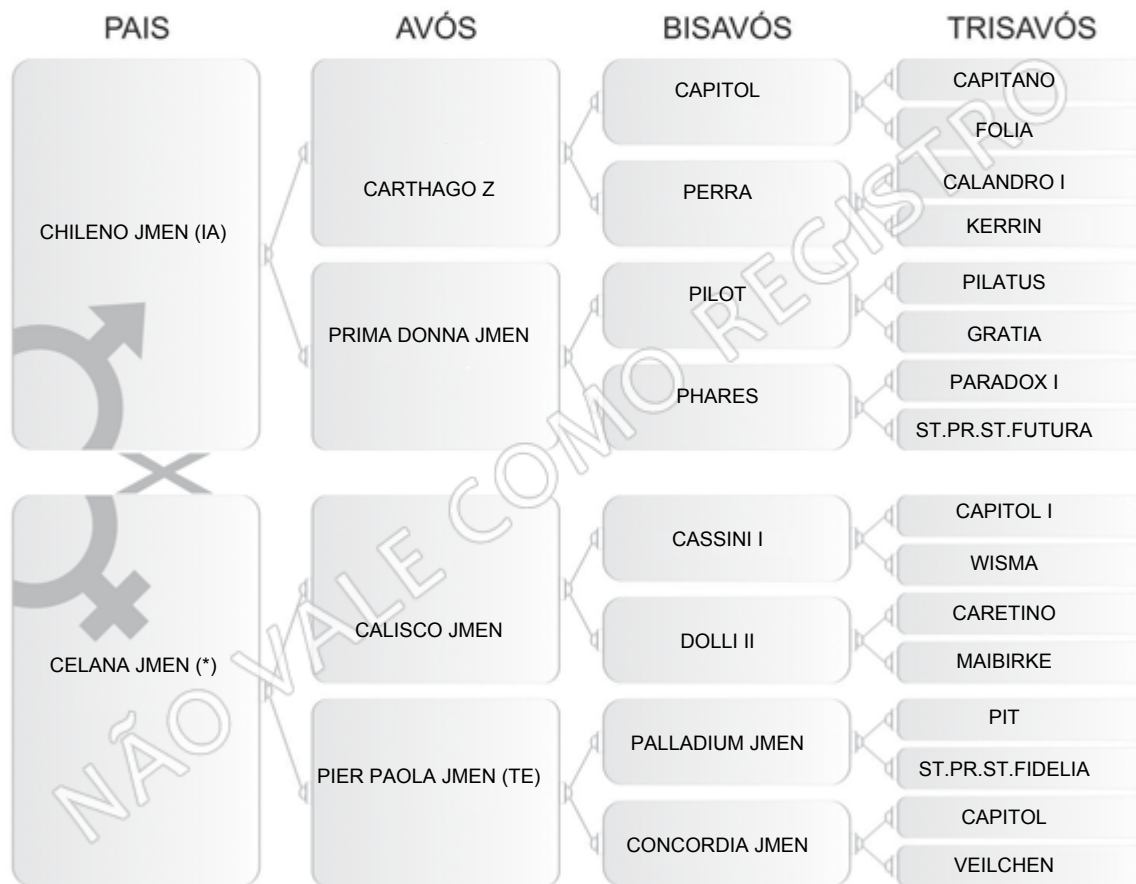

# Genealogia do Cavalo

**Nome:** CRISTHIANO JMEN II

**Nº:** 0019899-BH

**Criador:** HARAS AGROMEN

**Proprietário:** AGROMEN AGROPECUARIA LTDA.

**Sexo:** MASCULINO

**Raça:** BRASILEIRO DE HIPISMO

**Data de Nascimento:** 19/10/2011

**Pelagem:** CASTANHA

**L.Nascimento:** HARAS AGROMEN

**DNA:** LGHI6046

**Microchip:** 900088000232679

**Status do DNA:** CONFIRMADO PATERNIDADE

**Status:** VIVO

Progênie - 0

[clique para ver detalhes](#)

Cavalo Atleta - Por Pontos Corridos  
1.084º Colocado - 826 pontos

[clique para ver detalhes](#)