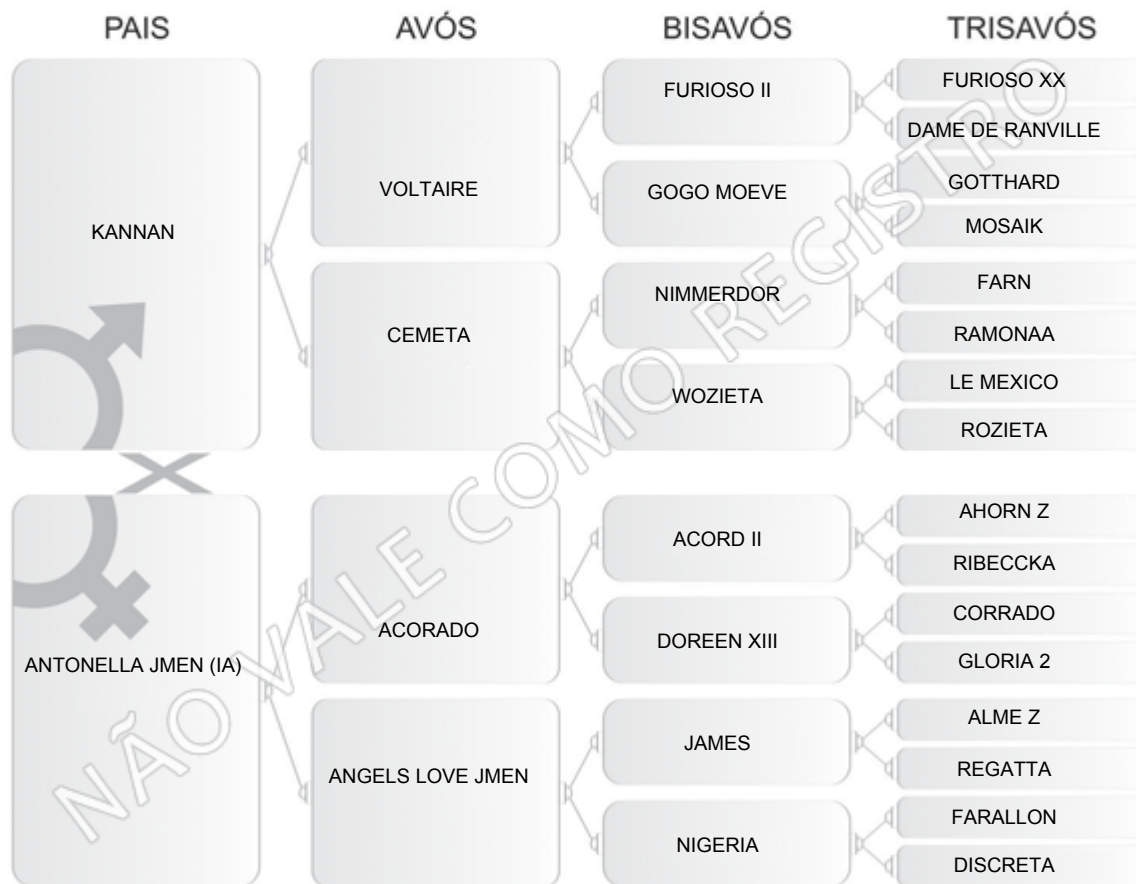

Genealogia do Cavalo

Nome: KIRAH JMEN (IA)

Criador: HARAS AGROMEN

Sexo: FEMININO

Data de Nascimento: 21/09/2012

L.Nascimento: HARAS AGROMEN

Microchip: 900088000266860

Status: VIVO

Nº: 0020637-BH

Proprietário: AGROMEN AGROPECUARIA LTDA.

Raça: BRASILEIRO DE HIPISMO

Pelagem: CASTANHA

DNA: LGHI7576

Status do DNA: CONFIRMADO PATERNIDADE

Progênie - 1

[clique para ver detalhes](#)