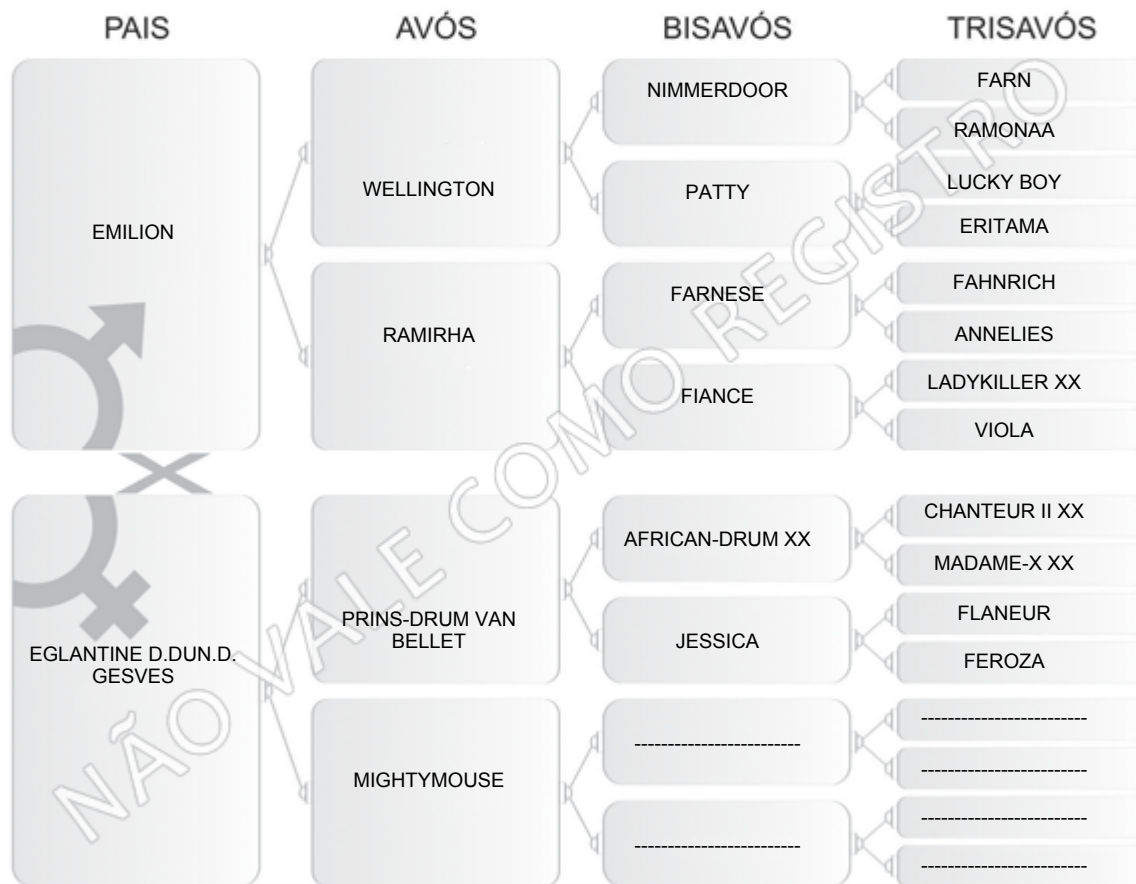

# Genealogia do Cavalo

**Nome:** GR ARMANI (IA)

**Nº:** 0014224-BH

**Criador:** HARAS GR

**Proprietário:** JEFFERSON ANDRADE SINIMBU

**Sexo:** MASCULINO

**Raça:** BRASILEIRO DE HIPISMO

**Data de Nascimento:** 11/12/2002

**Pelagem:** ALAZA

**L.Nascimento:** FAZENDA CAMARAO

**DNA:**

**Microchip:**

**Status do DNA:** SEM ENTRADA DE COLETA

**Status:** VIVO

Progênie - 0

[clique para ver detalhes](#)