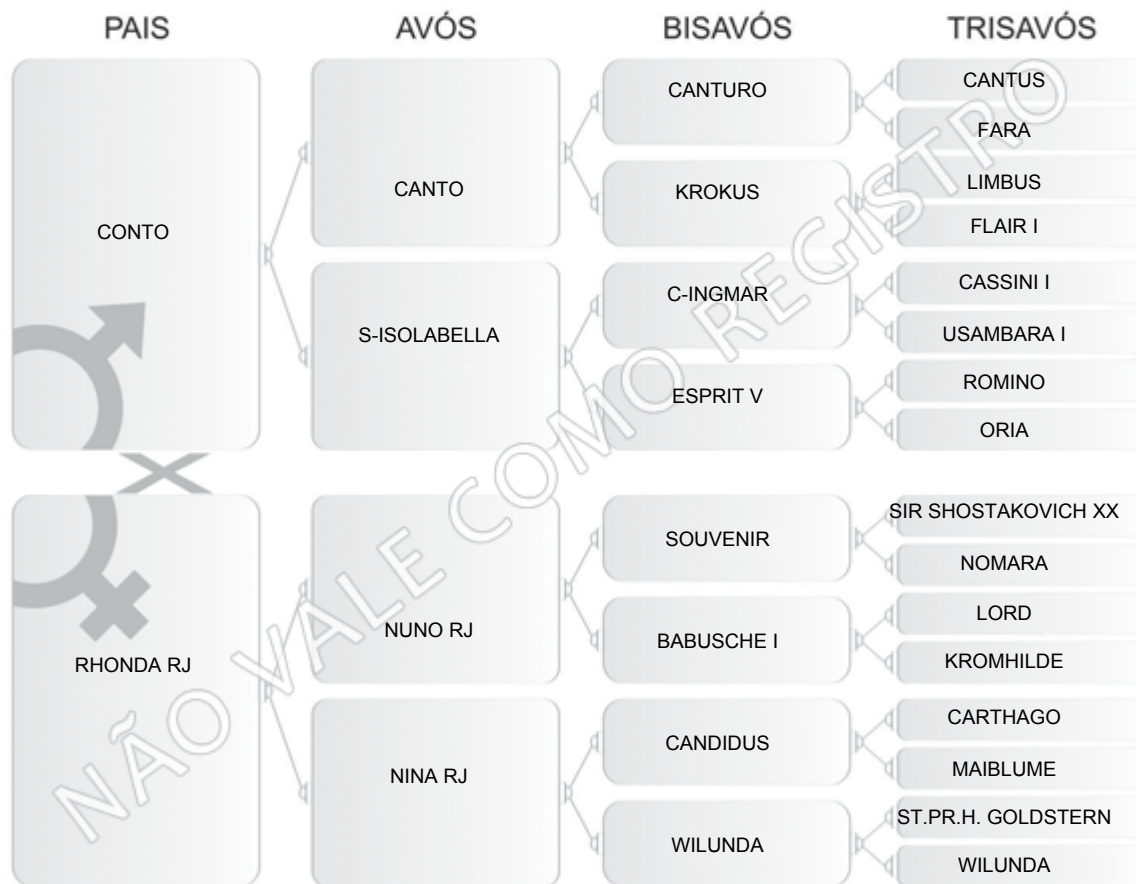

# Genealogia do Cavalo

**Nome:** CHARLOTE RJ

**Nº:** 0020777-BH

**Criador:** HARAS RJ

**Proprietário:** ROBERTO ELI N. JESSOURUN

**Sexo:** FEMININO

**Raça:** BRASILEIRO DE HIPISMO

**Data de Nascimento:** 28/11/2011

**Pelagem:** CASTANHA

**L.Nascimento:** HARAS RJ

**DNA:** BH551

**Microchip:** 985170002817552

**Status do DNA:** CONFIRMADO PATERNIDADE

**Status:** VIVO

Progênie - 0

[clique para ver detalhes](#)

Cavalo Atleta - Por Pontos Corridos  
4.208º Colocado - 4 pontos

[clique para ver detalhes](#)