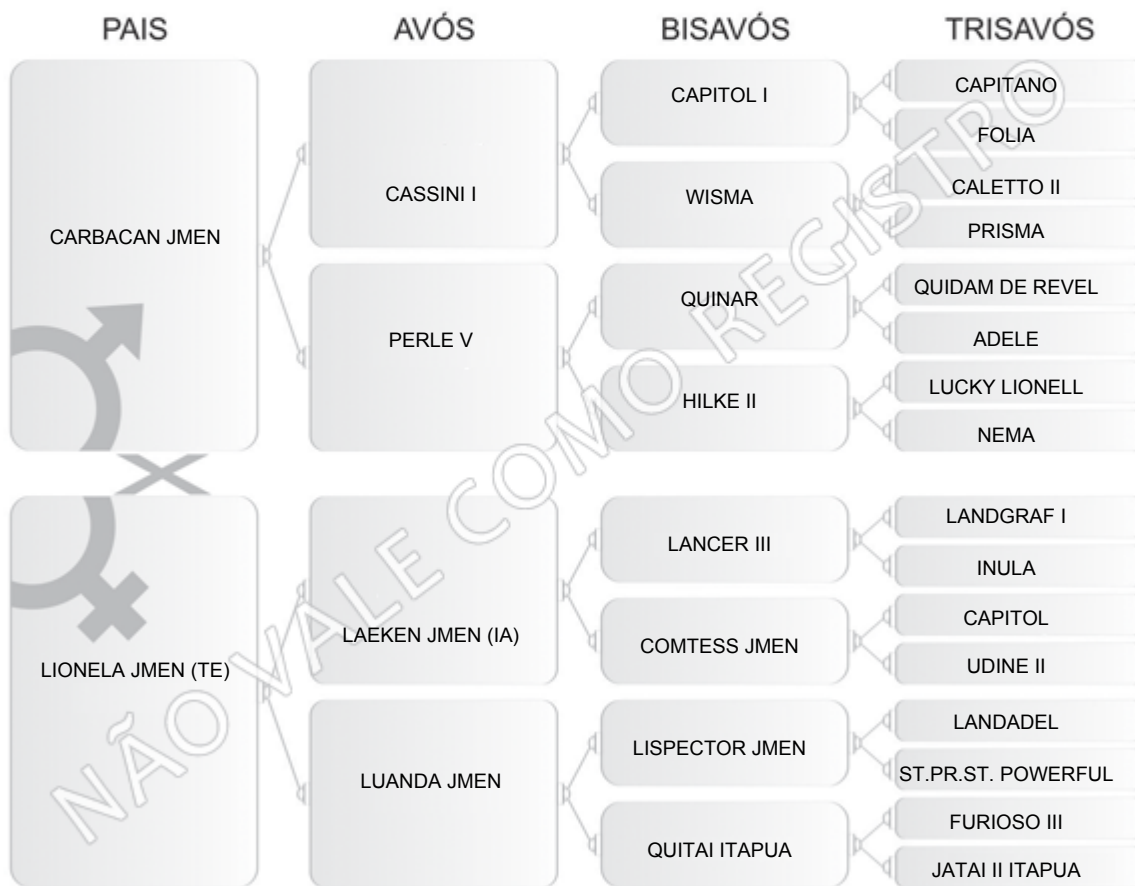

# Genealogia do Cavalo

**Nome:** CAPRICCIO C JMEN (TE)

**Criador:** HARAS AGROMEN

**Sexo:** MASCULINO

**Data de Nascimento:** 14/01/2014

**L.Nascimento:** HARAS AGROMEN

**Microchip:** 985170002872505

**Status:** VIVO

**Nº:** 0020937-BH

**Proprietário:** AGROMEN AGROPECUARIA LTDA.

**Raça:** BRASILEIRO DE HIPISMO

**Pelagem:** TORDILHA

**DNA:** LGEV066614

**Status do DNA:** CONFIRMADO PATERNIDADE

Progênie - 0  
clique para ver detalhes