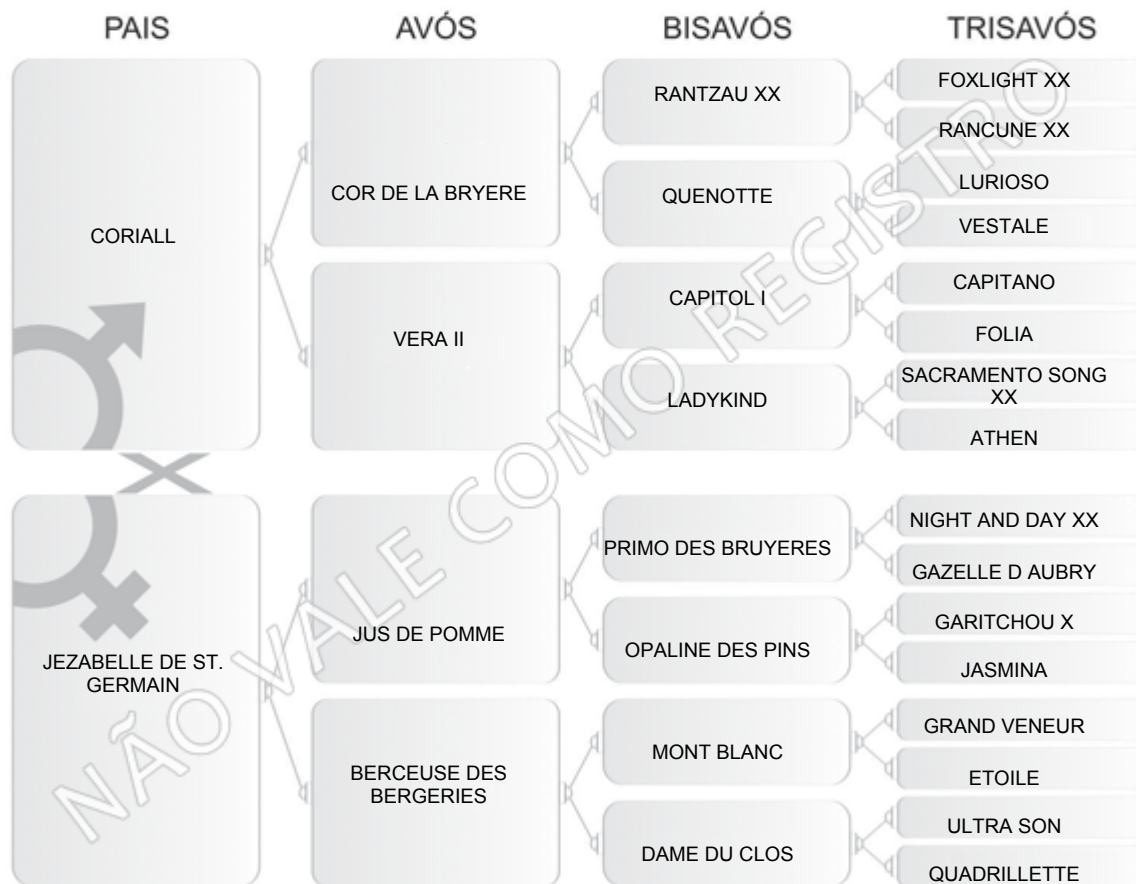

Genealogia do Cavalo

Nome: RSF PRINCESA (TE)

Nº: 0016738-BH

Criador: RICARDO GUIDA FERNANDES

Proprietário: DANIEL SAMPAIO ANDRADE

Sexo: FEMININO

Raça: BRASILEIRO DE HIPISMO

Data de Nascimento: 04/11/2007

Pelagem: ALAZA

L.Nascimento: HARAS SANTA MARIA

DNA:

Microchip:

Status do DNA: SEM ENTRADA DE COLETA

Status: VIVO

Progênie - 2

[clique para ver detalhes](#)