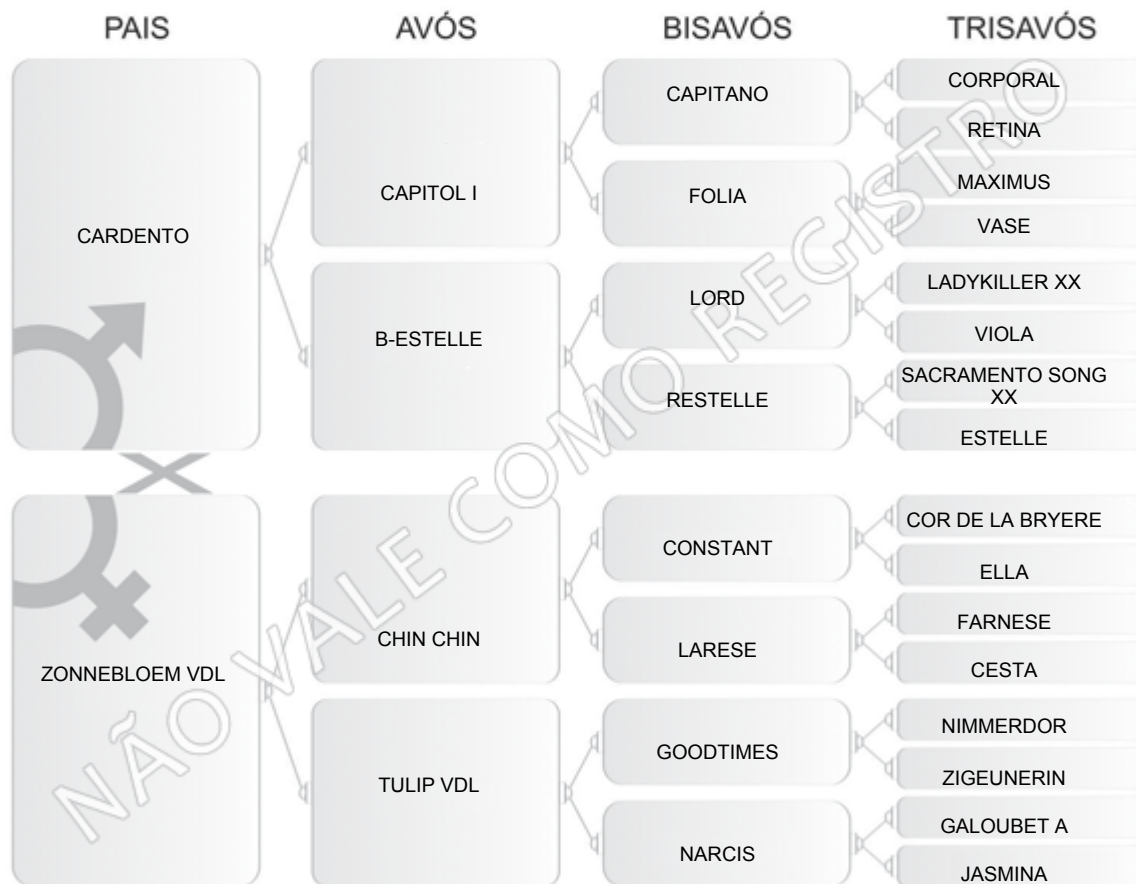

# Genealogia do Cavalo

**Nome:** ZAMBIA MYSTIC ROSE (IA)

**Nº:** 0017025-BH

**Criador:** HARAS ROSA MYSTICA

**Proprietário:** RM AGRONEGOCIOS EIRELI

**Sexo:** FEMININO

**Raça:** BRASILEIRO DE HIPISMO

**Data de Nascimento:** 10/11/2008

**Pelagem:** CASTANHA

**L.Nascimento:** HARAS ROSA MYSTICA

**DNA:** AAB69749

**Microchip:** 985140000640890

**Status do DNA:** CONFIRMADO PATERNIDADE

**Status:** VIVO

Progênie - 2

[clique para ver detalhes](#)