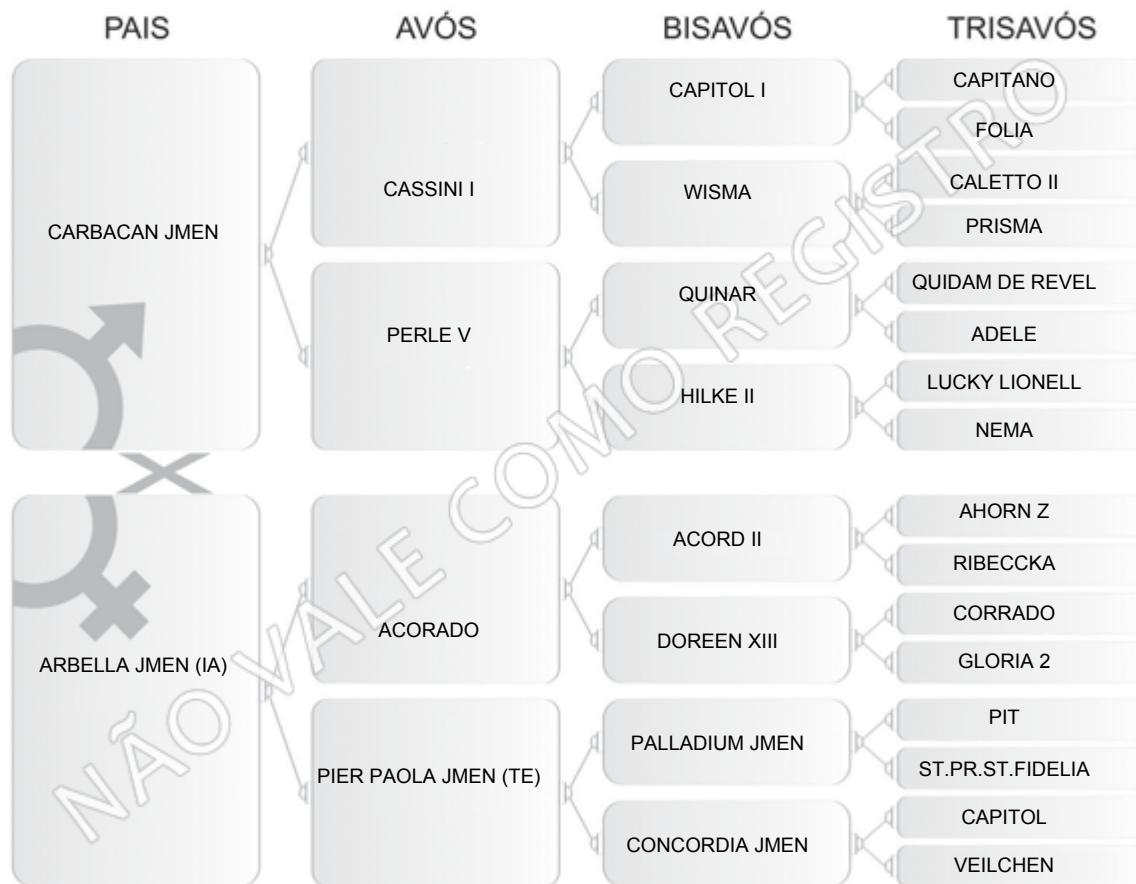

Genealogia do Cavalo

Nome: CARBELLA C JMEN II (TE)

Nº: 0020982-BH

Criador: HARAS AGROMEN

Proprietário: AGROMEN AGROPECUARIA LTDA.

Sexo: FEMININO

Raça: BRASILEIRO DE HIPISMO

Data de Nascimento: 08/08/2013

Pelagem: CASTANHA

L.Nascimento: HARAS AGROMEN

DNA: LGEV066216b

Microchip: 985170002831132

Status do DNA: CONFIRMADO PATERNIDADE

Status: VIVO

Progênie - 1

[clique para ver detalhes](#)